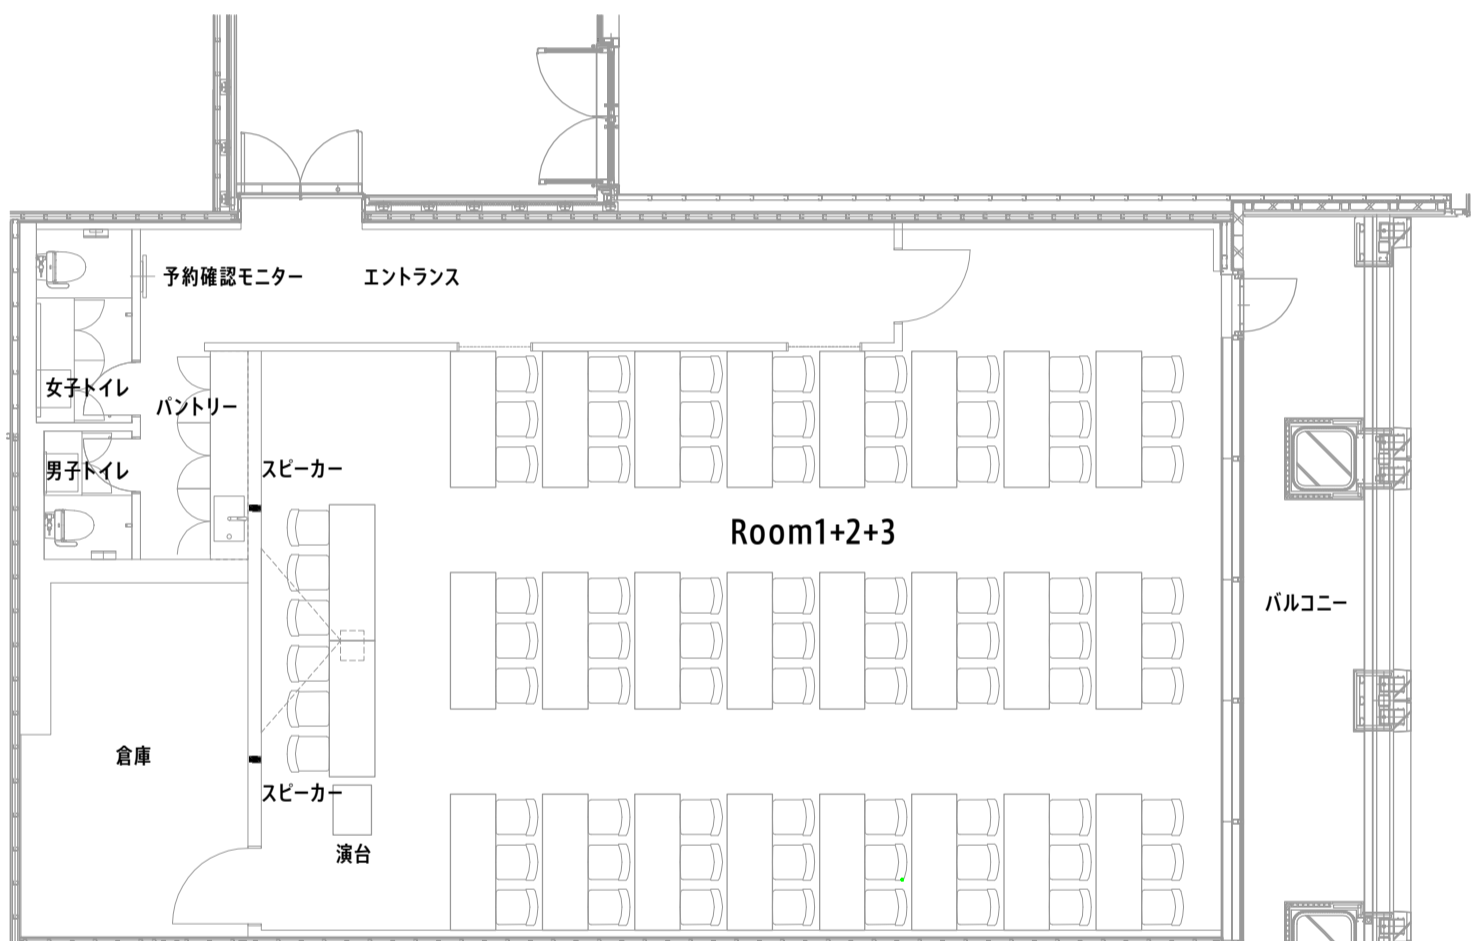

BULB

レイアウトパターン 1

スケール (A3 1/100)

Room1, Room2, Room3

通常形式

Room1, Room2, Room3

スクール形式

Room1, Room2+3

スクール形式

BULB

レイアウトパターン 2

スケール (A3 1/100)

Room1, Room2+3

口の字型形式

Room1+2+3

スクール形式(最大78席)

Room1+2+3

セミナー形式(最大110席)