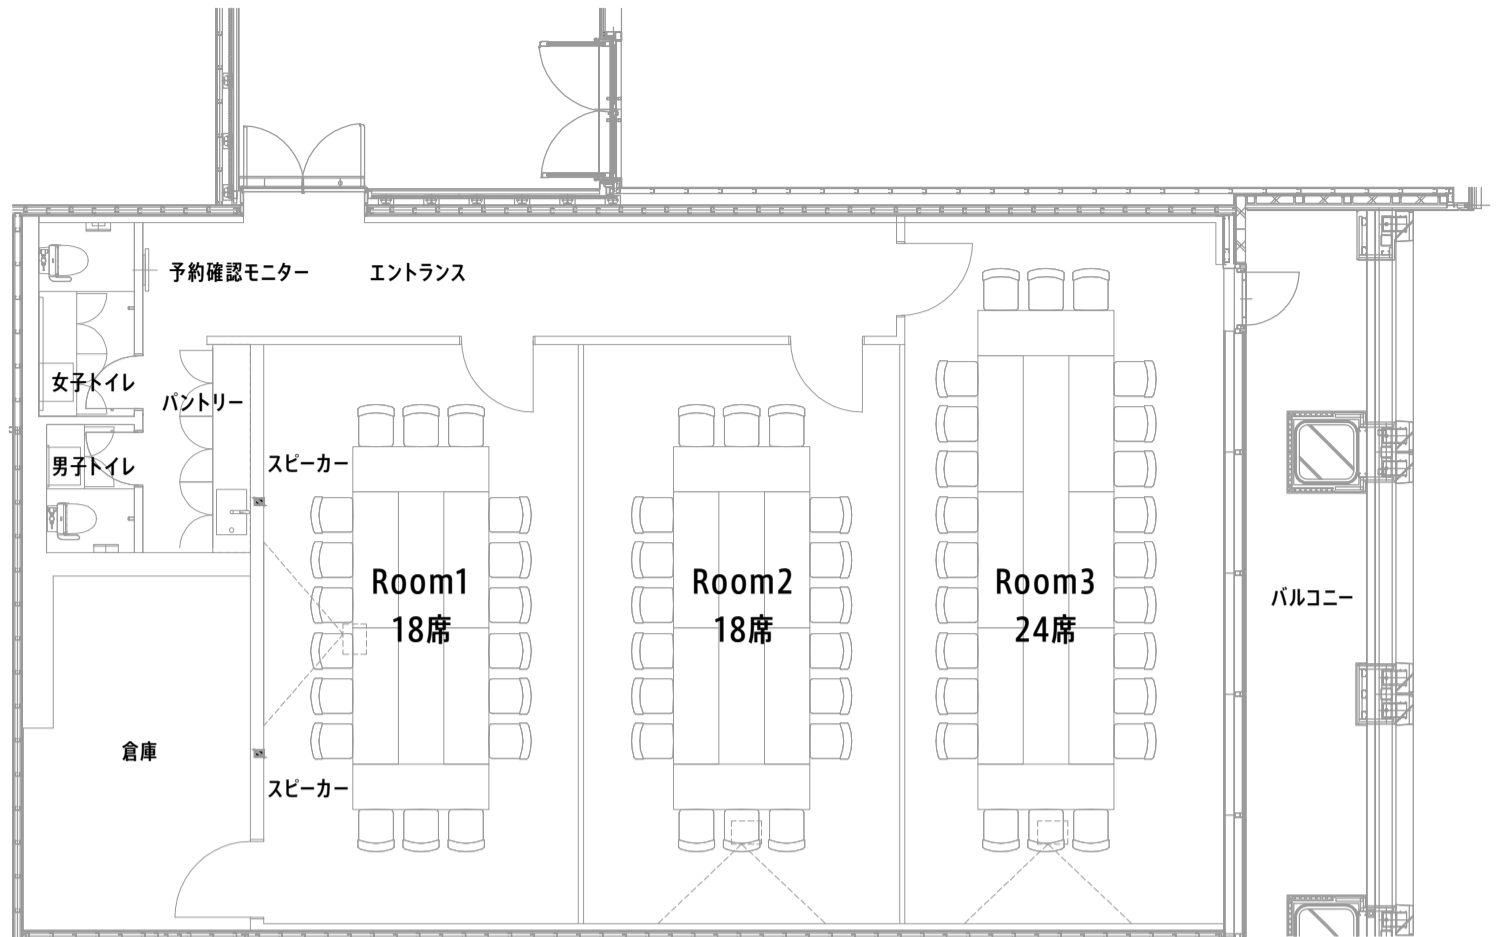

BULB

レイアウトパターン 1

スケール (A3 1/100)

Room1, Room2, Room3

通常形式

Room1, Room2, Room3

スクール形式

Room1, Room2+3

スクール形式

BULB

レイアウトパターン 2

スケール (A3 1/100)

Room1, Room2+3

口の字型形式

Room1+2+3

スクール形式(最大78席)

Room1+2+3

セミナー形式(最大110席)