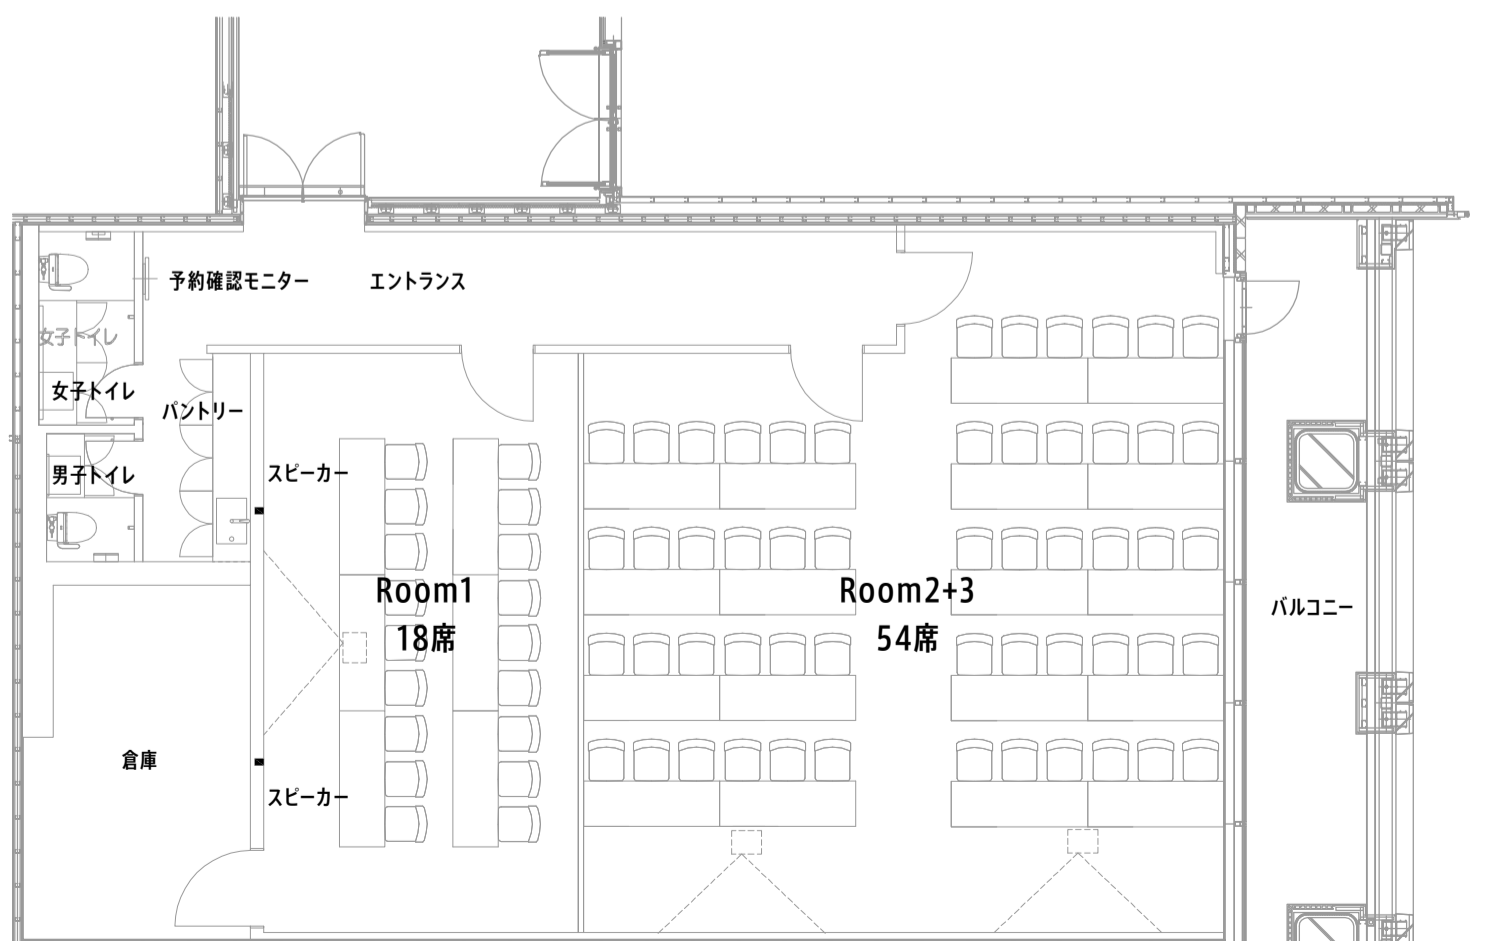

BULB

レイアウトパターン 1

スケール (A3 1/100)

Room1, Room2, Room3

通常形式

Room1, Room2, Room3

スクール形式

Room1, Room2+3

スクール形式

BULB

レイアウトパターン 2

スケール (A3 1/100)

Room1, Room2+3

口の字型形式

Room1+2+3

スクール形式(最大78席)

Room1+2+3

セミナー形式(最大110席)