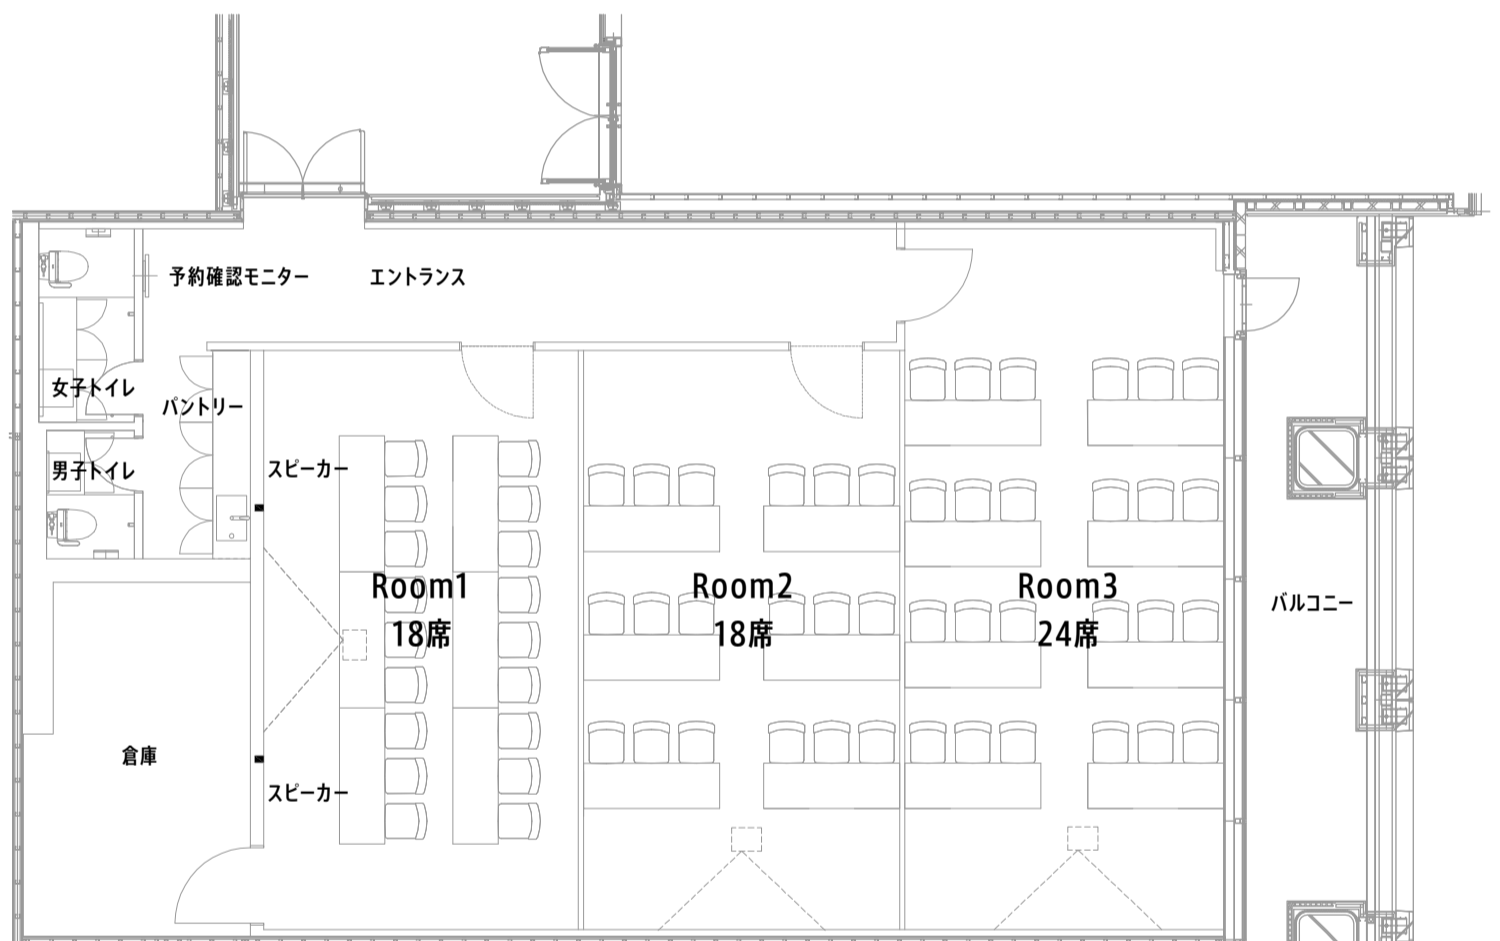

BULB

レイアウトパターン 1

スケール (A3 1/100)

Room1, Room2, Room3

通常形式

Room1, Room2, Room3

スクール形式

Room1, Room2+3

スクール形式

BULB

レイアウトパターン 2

スケール (A3 1/100)

Room1, Room2+3

口の字型形式

Room1+2+3

スクール形式(最大78席)

Room1+2+3

セミナー形式(最大110席)